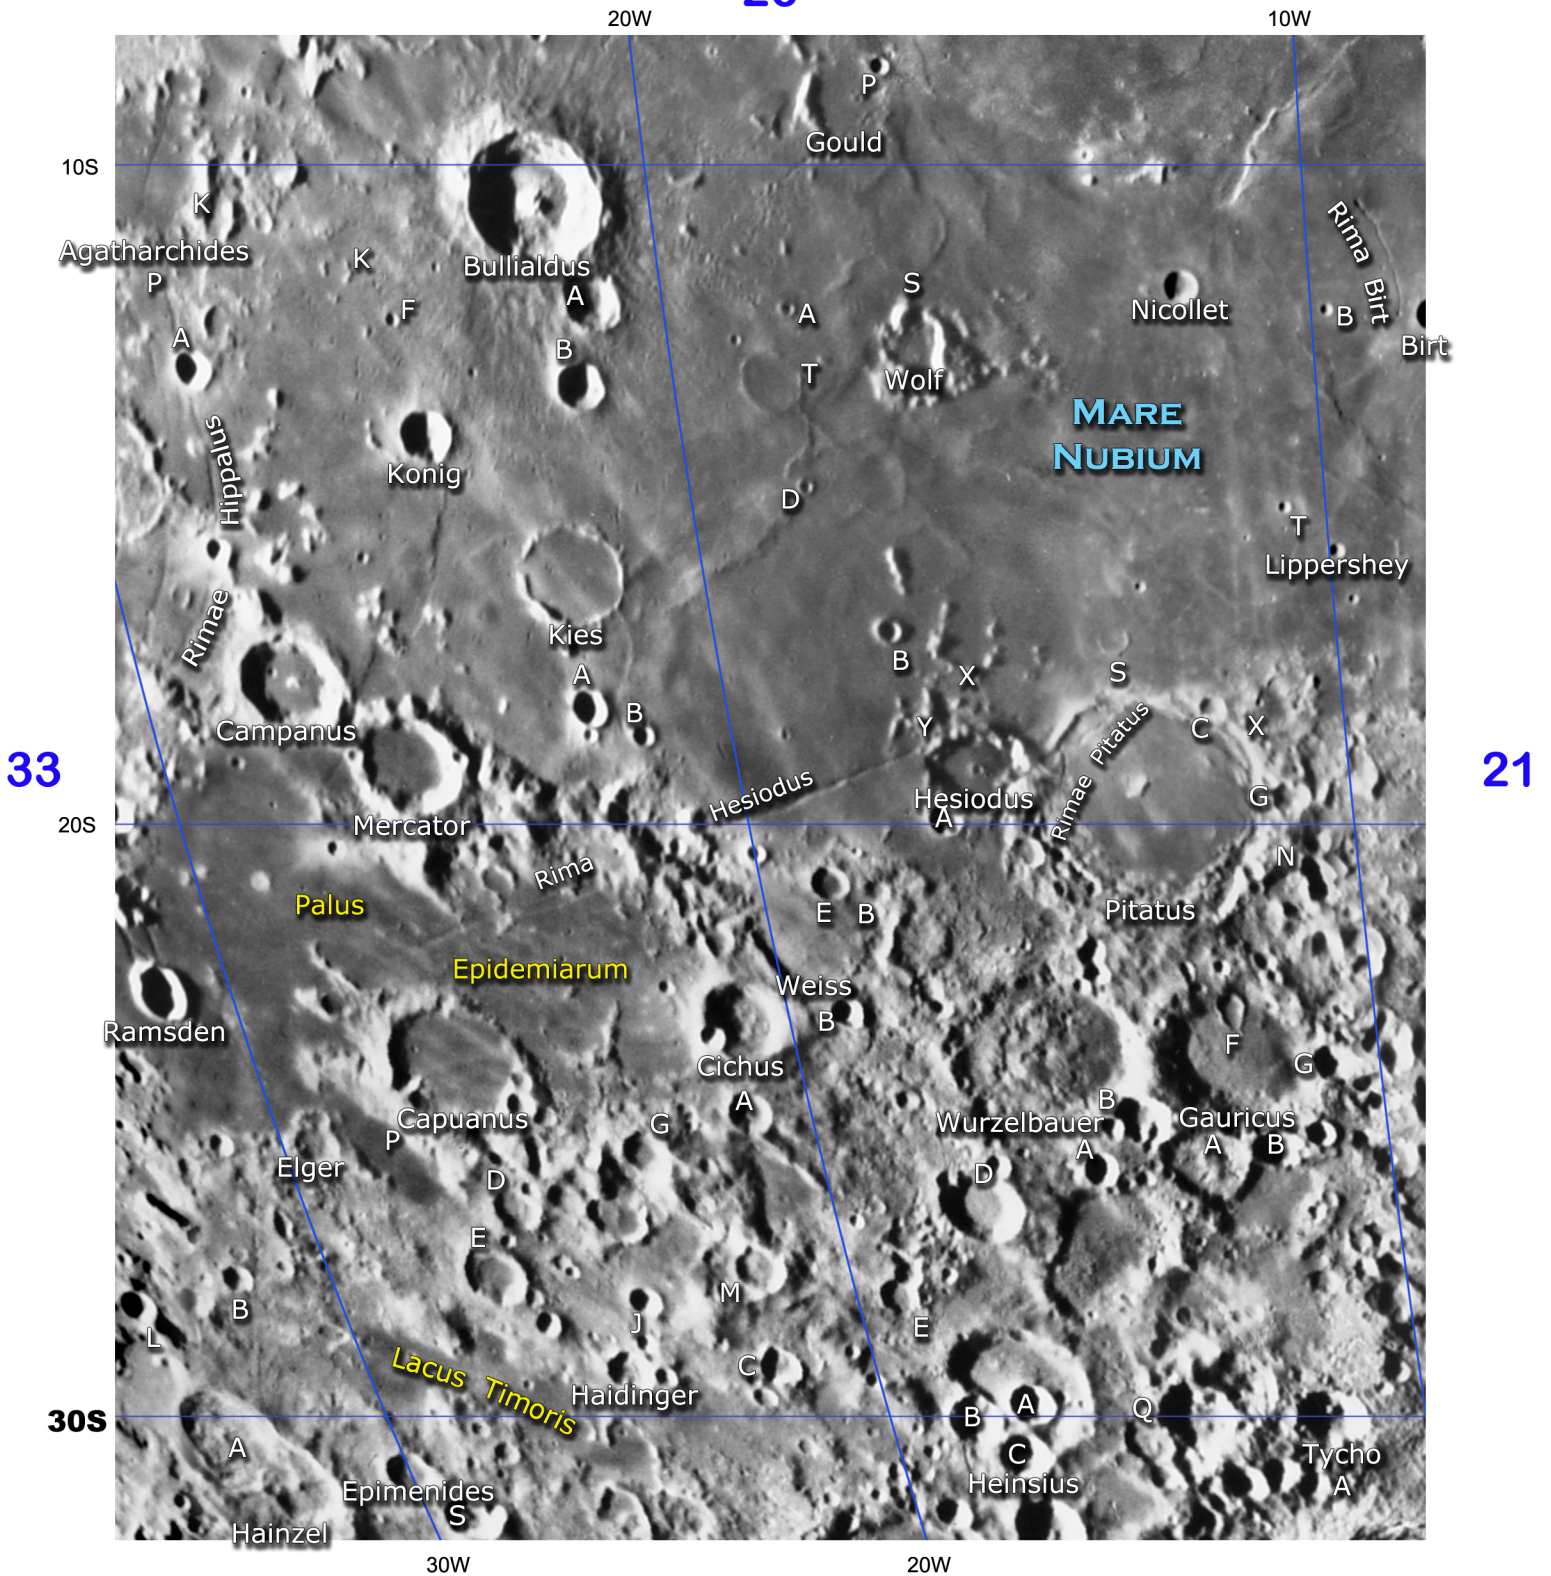

Wolf 15 miles 2591 ft.

A=4, S=21, T=16 miles.

Wurzelbauer 54 miles 9085 ft.

A=10, B=15, D=23 miles.

Lunar Field Atlas

Chart 27

26

28